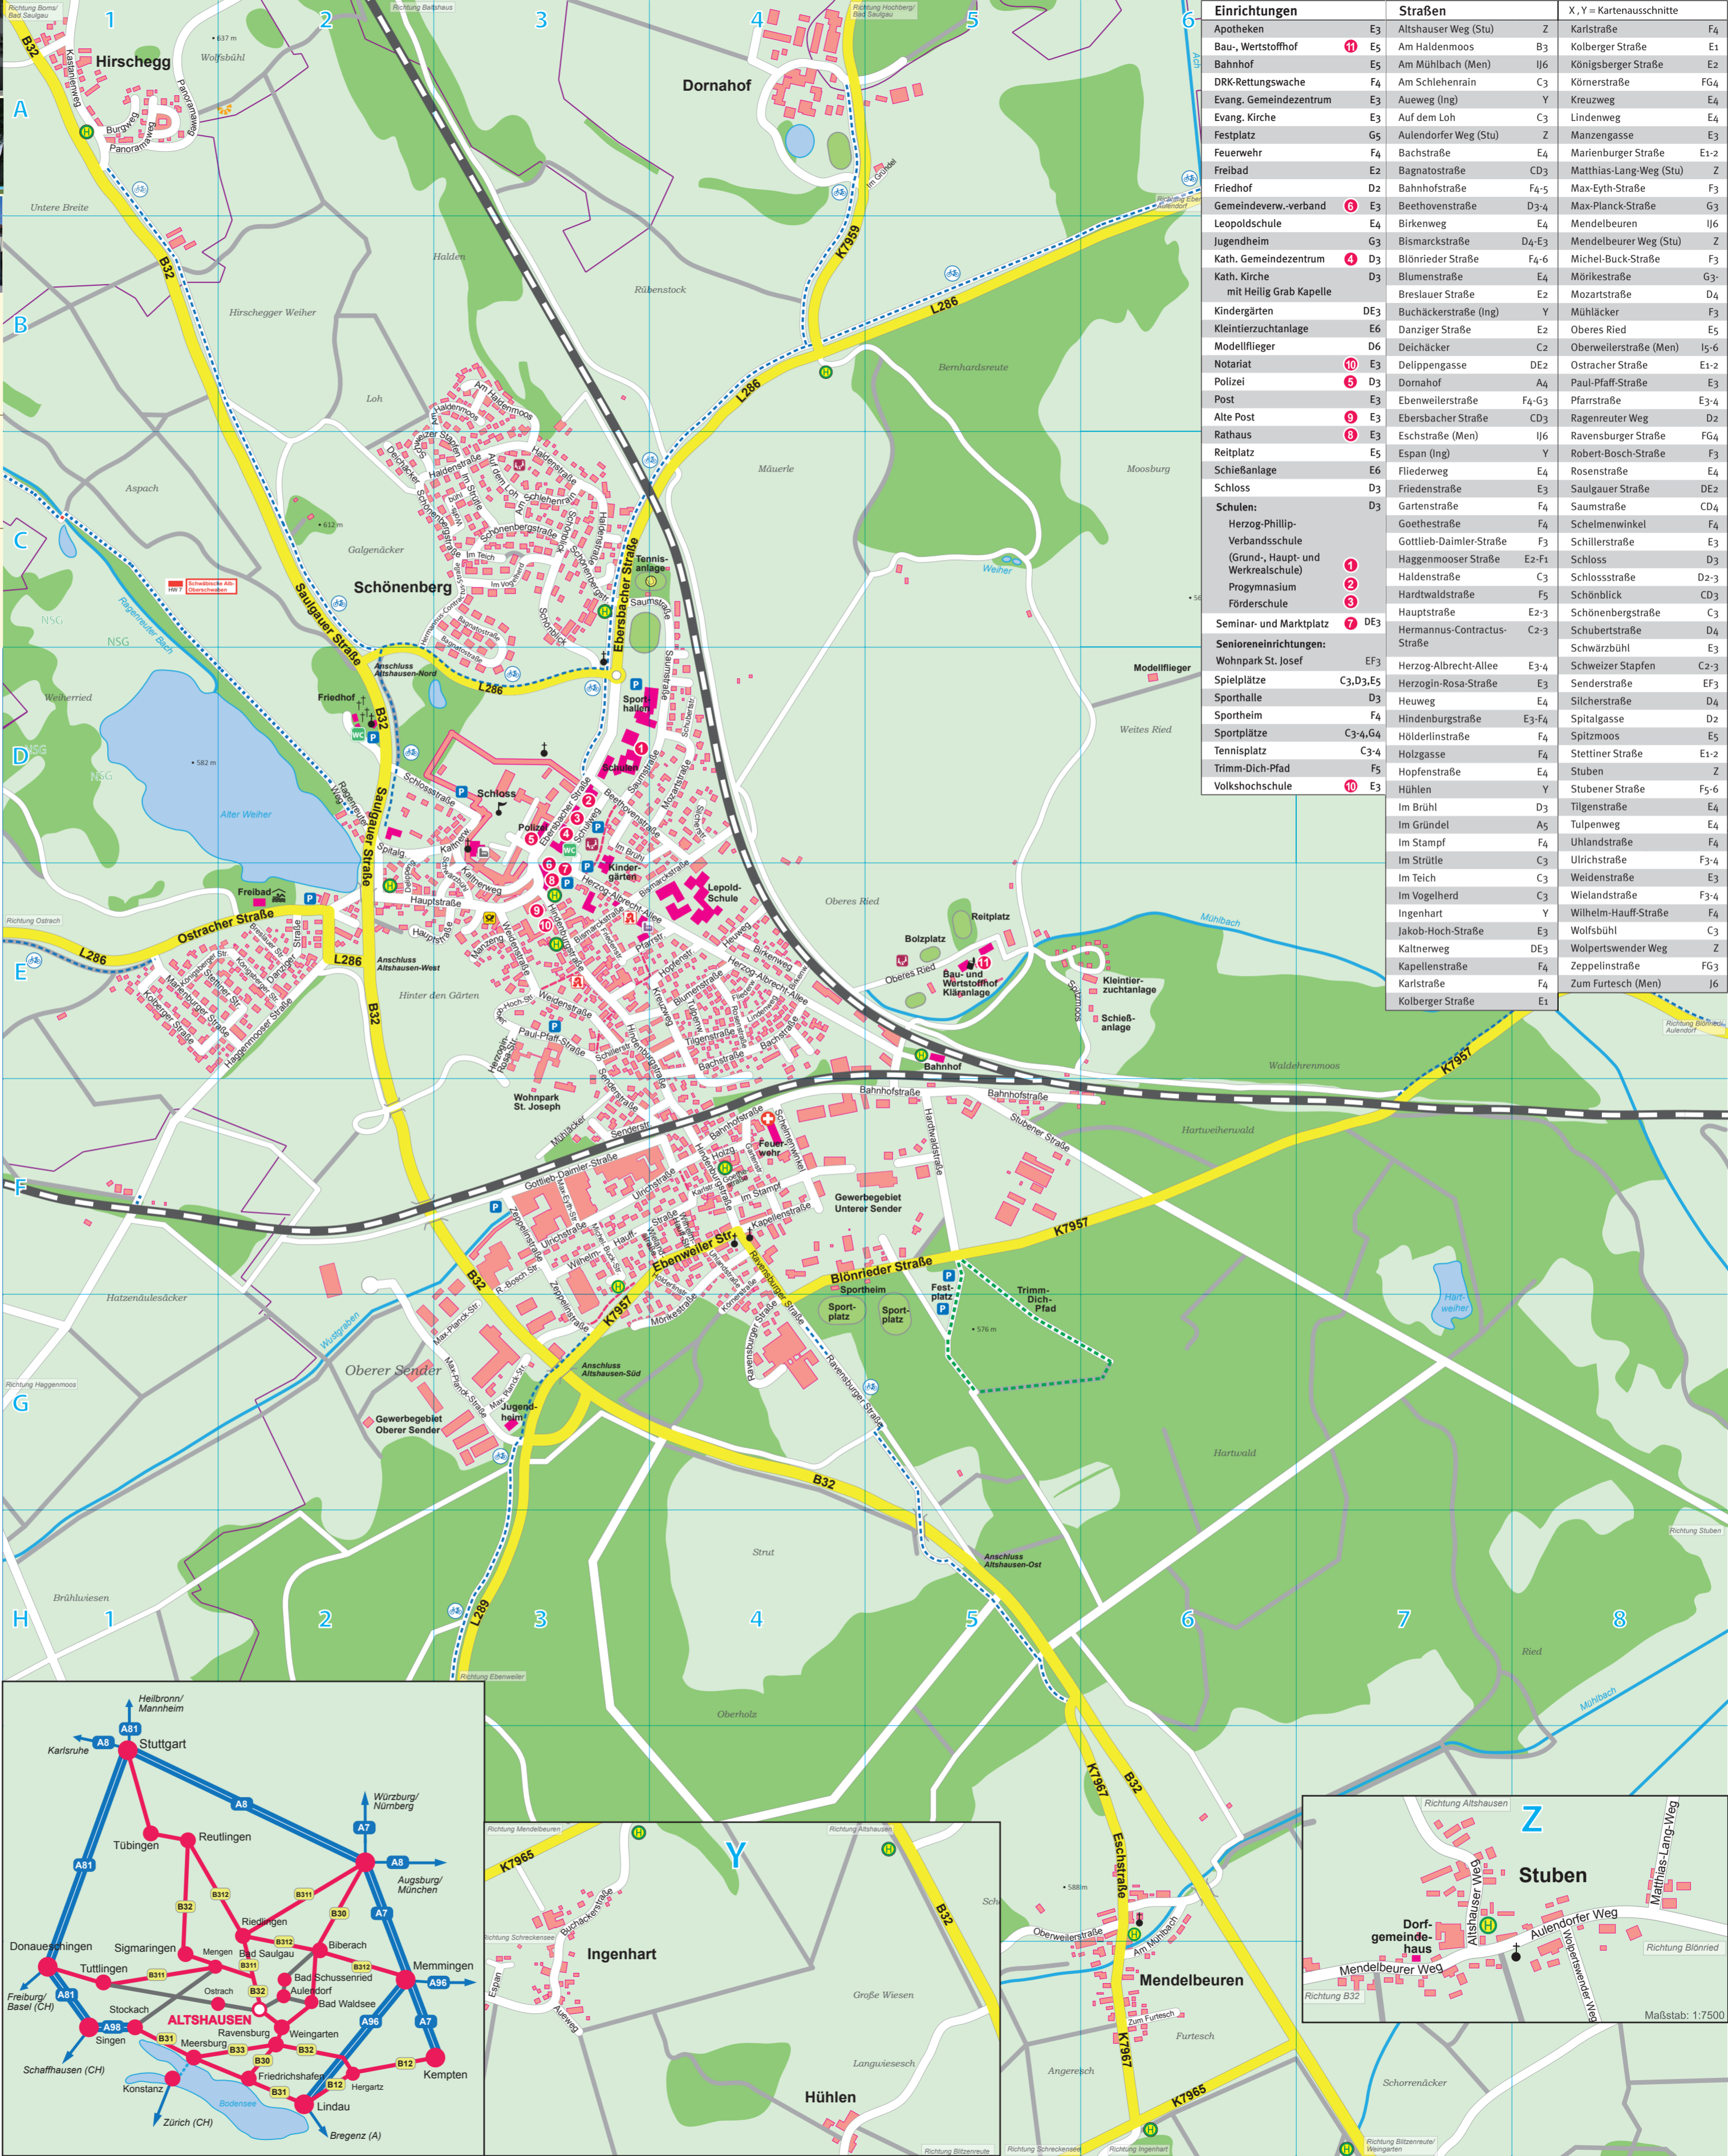

Konzeption & Gestaltung

city media
cm city media GmbH
Kirchgasse 4/1, 74426 Bühlerzell
www.cmcitymedia.de

Einrichtungen	Strassen	X, Y = Kartenausschnitte
Apotheken	E3	Altshausener Weg (Stu) Z
Bau-, Wertstoffhof	E5	Am Haldenmoos B3
Bahnhof	E5	Am Mühlbach (Men) IJ6
DRK-Rettungswache	F4	Am Schlehenrain C3
Evang. Gemeindezentrum	E3	Aueweg (Ing) Y
Evang. Kirche	E3	Auf dem Loh C3
Festplatz	G5	Aulendorfer Weg (Stu) Z
Feuerwehr	F4	Bachstraße E4
Freibad	E2	Bagnatstraße CD3
Friedhof	D2	Bahnhofstraße F4-5
Gemeindeverw.-verband	E3	Beethovenstraße D3-4
Leopoldschule	E4	Birkenweg E4
Jugendheim	G3	Bismarckstraße D4-E3
Kath. Gemeindezentrum	D3	Blönrieder Straße F4-6
Kath. Kirche	D3	Blumenstraße E4
mit Heilig Grab Kapelle	E3	Breslauer Straße E2
Kindergärten	DE3	Buchäckerstraße (Ing) Y
Kleintierzuchtanlage	E6	Danziger Straße E2
Modellflieger	D6	Deichäcker C2
Notariat	E3	Delppengasse DE2
Polizei	D3	Dornahof A4
Post	E3	Ebenweilerstraße F4-G3
Alte Post	E3	Ebersbacher Straße CD3
Rathaus	E3	Eschstraße (Men) IJ6
Reitplatz	E5	Espan (Ing) Y
Schießanlage	E6	Friedenweg E4
Schloss	D3	Friedenstraße E3
Schulen:	D3	Gartenstraße F4
Herzog-Phillip-Verbandsschule	E3	Goethestraße F4
Gottlieb-Daimler-Straße	F3	Gottlieb-Daimler-Straße F3
Häggemooser Straße	E2-F1	Häggemooser Straße E2-F1
Haldenstraße	C3	Haldenstraße C3
Hardtwaldstraße	F5	Hardtwaldstraße F5
Hauptstraße	E2-3	Hauptstraße E2-3
Hermannus-Contractus-Straße	C2-3	Hermannus-Contractus-Straße C2-3
Seminar- und Marktplatz	DE3	Herzog-Albrecht-Allee E3-4
Wohnpark St. Josef	EF3	Herzog-Rosa-Straße E3
Spielplätze	C3,D3,E5	Herzog-Rosa-Straße E3
Sportheim	D3	Heuweg E4
Sportplatz	F4	Hindenburgstraße E3-F4
Sportplätze	C3-4,G4	Hölderlinstraße F4
Tennisplatz	C3-4	Holzgasse F4
Trimm-Dich-Pfad	F5	Hopfenstraße E4
Volkshochschule	E3	Höhlen Y
		Im Brühl D3
		Im Gündel A5
		Im Stampf F4
		Im Strüttele C3
		Im Teich C3
		Im Vogelherd C3
		Ingenhart Y
		Jakob-Hoch-Straße E3
		Kaltnweg DE3
		Kapellenstraße F4
		Karlstraße F4
		Kolberger Straße E1
		Königsberger Straße E2
		Körnerstraße FG4
		Kreuzweg E4
		Lindenweg E4
		Manzengasse E3
		Marienburger Straße E1-2
		Matthias-Lang-Weg (Stu) Z
		Max-Eyth-Straße F3
		Max-Planck-Straße G3
		Mendelbeuren IJ6
		Mendelbeurer Weg (Stu) Z
		Michel-Buck-Straße F3
		Mörkestraße G3
		Mozartstraße D4
		Mühläcker F3
		Oberes Ried E5
		Oberweilerstraße (Men) IJ6
		Ostracher Straße E1-2
		Paul-Pfaff-Straße E3
		Pfarrerstraße E3-4
		Ragenreuter Weg D2
		Ravensburger Straße FG4
		Robert-Bosch-Straße F3
		Rosenstraße E4
		Saulgauer Straße DE2
		Saumstraße CD4
		Schelmenwinkel F4
		Schillerstraße E3
		Schloss D3
		Schlossstraße D2-3
		Schönblick CD3
		Schönenbergstraße C4
		Schubertstraße D3
		Schwärzbühl E3
		Schweizer Stäpfen C2-3
		Senderstraße EF3
		Silcherstraße D4
		Spitalgasse D2
		Spitzmoos E5
		Stettiner Straße E1-2
		Stuben Z
		Stubener Straße F5-6
		Tilgenstraße E4
		Tulpenweg E4
		Umlandstraße F4
		Ulrichstraße F3-4
		Weidenstraße E3
		Wielandstraße F3-4
		Wilhelm-Hauff-Straße F4
		Wolfsbühl C3
		Wolpertswender Weg Z
		Zeppelinstraße FG3
		Zum Furtesch (Men) J6